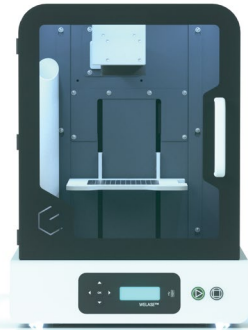

SOLUTIONS DE PERSONNALISATION

M20

Le graveur le plus vendu de Gravograph

WeLase™

Le graveur laser pour points de vente

LOGICIEL GRAVOTOUCH

- Opération sur tablette active
- Personnalisé pour respecter votre image de marque et guidelines
- Gravure dans n'importe quelle langue
- Utilisation intuitive, aucune formation requise