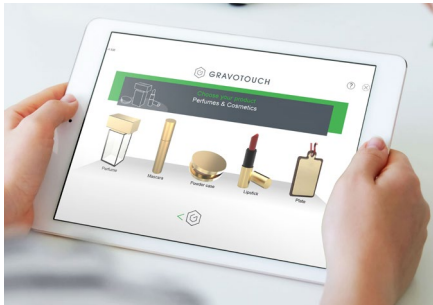

SOLUTIONS DE PERSONNALISATION

M20

Le graveur le plus vendu de Gravograph

WeLase™

Le graveur laser pour points de vente

LOGICIEL GRAVOTOUCH

- Opération sur tablette active
- Personnalisé pour respecter votre image de marque et guidelines
- Gravure dans n'importe quelle langue
- Utilisation intuitive, aucune formation requise