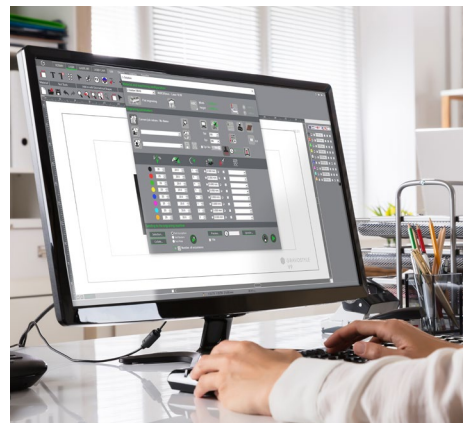

STATION DE GRAVURE

M20

GRAVOGRAPH
EXPRESSION OF THINGS

Best-seller des machines de gravure mécaniques, la M20, peut s'adapter à toutes les utilisations et besoins de marquage. Petite et légère, cette graveuse trouvera facilement sa place dans votre magasin, atelier ou même être transportée lors d'animations !

FACILE À UTILISER

La gravure n'a jamais été aussi simple grâce à la M20 : panneau de commande simple, large choix d'étaux de positionnement, accès dégagé pour une manipulation facile des pièces, ainsi que toutes nos fonctionnalités uniques d'assistance à la gravure (sélection de la zone de travail, aperçu de la gravure, mesure automatique de la hauteur, suivi de surface, etc.).

ROBUSTE

La nouvelle M20 bénéficie d'un nouveau pont renforcé et d'une broche performante. Créée aussi bien pour un environnement industriel qu'une boutique, cette machine à graver est un gage de longévité et de robustesse. Sa conception permet de graver en direct devant vos clients en toute sécurité, sans sacrifier l'esthétique, elle est donc particulièrement adaptée aux espaces de vente.

DÉBUTANT

ABC

Le logiciel ABC est le logiciel de gravure le plus simple pour les machines laser et rotatives Gravograph.

Gravez en seulement 3 étapes simples, depuis un ordinateur ou une tablette !

EXPERT

Gravostyle™