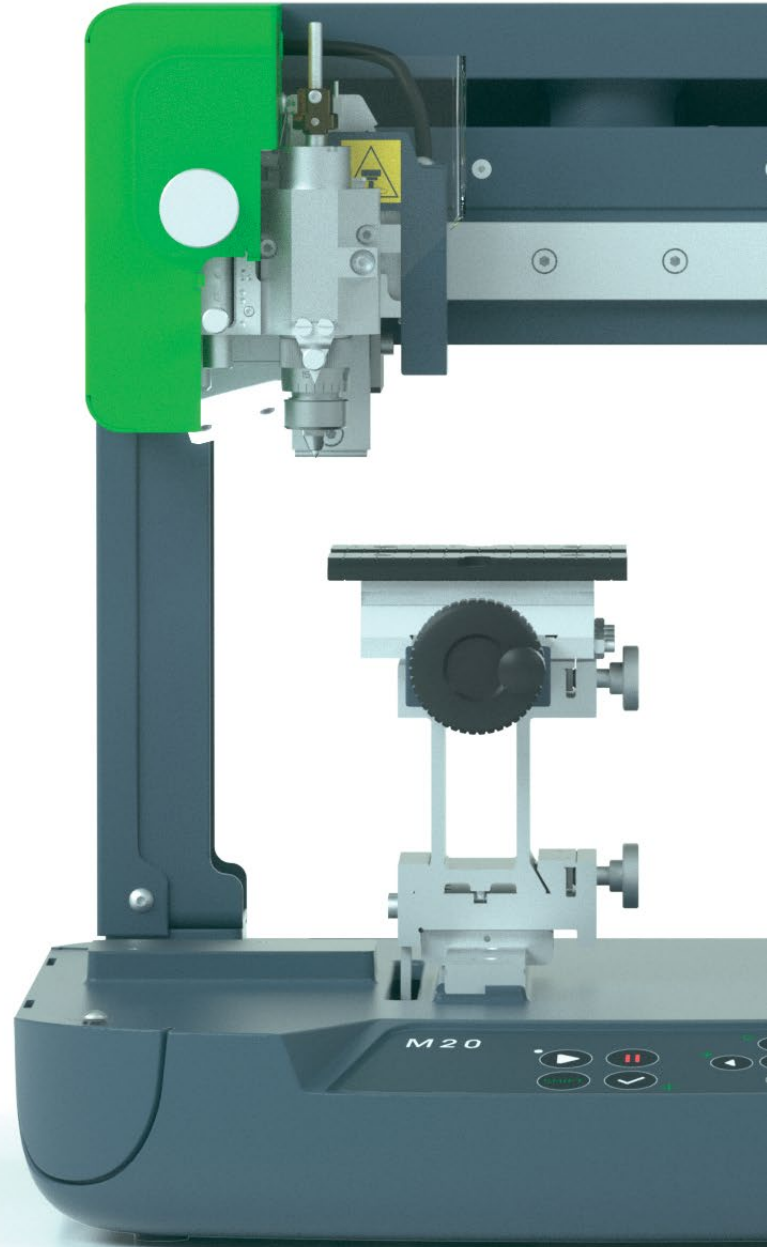

STATION DE GRAVURE

M20

GRAVOGRAPH
EXPRESSION OF THINGS

Best-seller des machines de gravure mécaniques, la M20, peut s'adapter à toutes les utilisations et besoins de marquage. Petite et légère, cette graveuse trouvera facilement sa place dans votre magasin, atelier ou même être transportée lors d'animations !

FACILE À UTILISER

La gravure n'a jamais été aussi simple grâce à la M20 : panneau de commande simple, large choix d'étaux de positionnement, accès dégagé pour une manipulation facile des pièces, ainsi que toutes nos fonctionnalités uniques d'assistance à la gravure (sélection de la zone de travail, aperçu de la gravure, mesure automatique de la hauteur, suivi de surface, etc.).

ROBUSTE

La nouvelle M20 bénéficie d'un nouveau pont renforcé et d'une broche performante. Créée aussi bien pour un environnement industriel qu'une boutique, cette machine à graver est un gage de longévité et de robustesse. Sa conception permet de graver en direct devant vos clients en toute sécurité, sans sacrifier l'esthétique, elle est donc particulièrement adaptée aux espaces de vente.

MODULAIRE

Grâce à ses nombreux accessoires, chaque version de cette machine de gravure peut facilement être optimisée pour suivre l'évolution de votre business et des souhaits de vos clients. Notre machine de gravure est la solution idéale pour graver des bijoux (pendentifs, bracelets et gravure intérieure et extérieure de bagues), personnaliser des articles cadeaux (stylos, porte-clés), reproduire des photos ou logos (médailles, briquets), réaliser de petites enseignes (plaque CE, étiquettes de boîte aux lettres, bande d'électricien, plaques signalétiques) et gravure de plaques et inter funéraires.