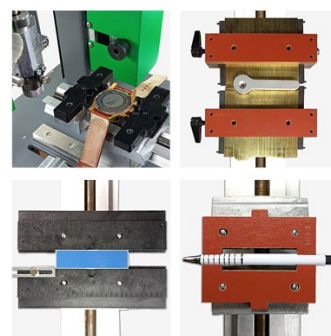

ROBUSTE

La nouvelle M20 bénéficie d'un nouveau pont renforcé et d'une broche performante. Créée aussi bien pour un environnement industriel qu'une boutique, cette machine à graver est un gage de longévité et de robustesse. Sa conception permet de graver en direct devant vos clients en toute sécurité, sans sacrifier l'esthétique, elle est donc particulièrement adaptée aux espaces de vente.

REGARDEZ NOTRE VIDÉO >

FONCTIONS CLÉS

Aides à la gravure

- Suivi de surface avec le nez régulateur
- Détection automatique de la hauteur de l'objet
- Etau auto-centreurs
- Positionnement et simulation de la gravure (Point & Shoot)
- Aperçu de la gravure
- Une plus large gamme d'outils
- Connectivité à l'ordinateur et aux tablettes via Bluetooth et USB

Son design industriel mais épuré dans un environnement de vente attire la curiosité de vos clients et crée le buzz.

C'est la solution idéale pour valoriser vos produits.

ACCESSOIRES

G-Eye

La caméra G-Eye permet de prévisualiser et de positionner rapidement la gravure sur le produit. La conception de la gravure sur des formes complexes et irrégulières est désormais facile avec la caméra G-Eye.

Pack Jewel

Grâce au dispositif rotatif et aux différents mordaches pour bijoux, vous pouvez personnaliser l'intérieur et l'extérieur des bagues. Avec des fraises et des diamants spécifiques, cette machine est le complément parfait de vos créations !