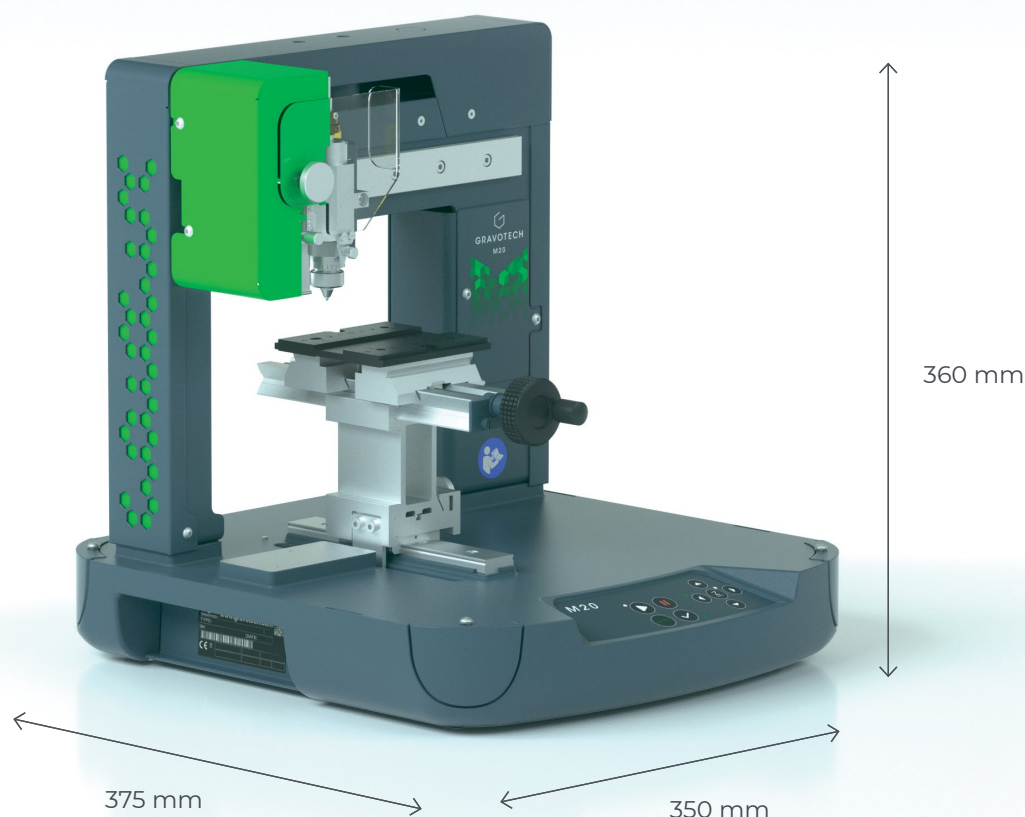

STATION DE GRAVURE

M20

GRAVOGRAPH
EXPRESSION OF THINGS

Best-seller des machines de gravure mécaniques, la M20, peut s'adapter à toutes les utilisations et besoins de marquage. Petite et légère, cette graveuse trouvera facilement sa place dans votre magasin, atelier ou même être transportée lors d'animations !

FACILE À UTILISER

La gravure n'a jamais été aussi simple grâce à la M20 : panneau de commande simple, large choix d'étaux de positionnement, accès dégagé pour une manipulation facile des pièces, ainsi que toutes nos fonctionnalités uniques d'assistance à la gravure (sélection de la zone de travail, aperçu de la gravure, mesure automatique de la hauteur, suivi de surface, etc.).

ROBUSTE

La nouvelle M20 bénéficie d'un nouveau pont renforcé et d'une broche performante. Créée aussi bien pour un environnement industriel qu'une boutique, cette machine à graver est un gage de longévité et de robustesse. Sa conception permet de graver en direct devant vos clients en toute sécurité, sans sacrifier l'esthétique, elle est donc particulièrement adaptée aux espaces de vente.

MODULAIRE

Grâce à ses nombreux accessoires, chaque version de cette machine de gravure peut facilement être optimisée pour suivre l'évolution de votre business et des souhaits de vos clients. Notre machine de gravure est la solution idéale pour graver des bijoux (pendentifs, bracelets et gravure intérieure et extérieure de bagues), personnaliser des articles cadeaux (stylos, porte-clés), reproduire des photos ou logos (médailles, briquets), réaliser de petites enseignes (plaque CE, étiquettes de boîte aux lettres, bande d'électricien, plaques signalétiques) et gravure de plaques et inter funéraires.