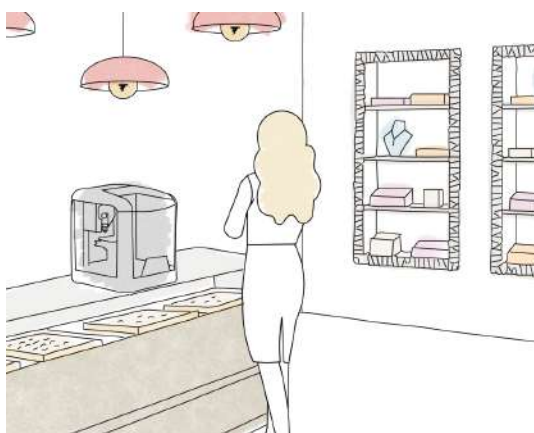

ACCESSOIRES