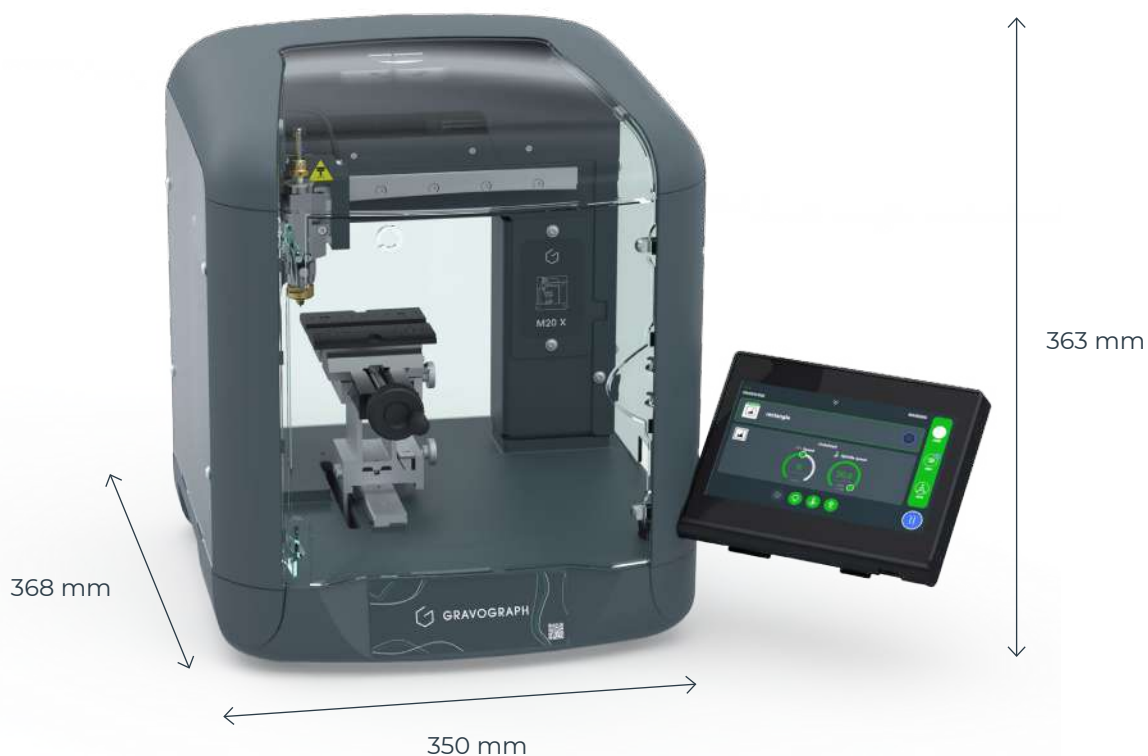

STATION DE GRAVURE

M20 X

GRAVOGRAPH

by  **BRADY**

En tant que machine à graver la plus vendue au monde, la M20 X peut s'adapter à n'importe quel usage et tâche. Petite et légère, vous pouvez trouver une place pour la M20 X dans chaque magasin, atelier et même l'emporter lors d'événements.

FACILE À UTILISER

L'écran tactile, dernière innovation, vous guide pas à pas tout au long du processus de gravure, faisant de la M20 X la machine la plus conviviale. Vous pouvez gérer la file d'attente des fichiers de gravure sur l'écran pour commencer à graver tous les projets de votre choix. De nombreux accessoires et fonctionnalités sont disponibles pour graver facilement : mordaches, table de découpe, Gravogrip™, G-Eye, Point & Shoot et axe Z automatique. Vous pouvez également envoyer vos travaux facilement vers la machine grâce à la connexion Wi-Fi.

FIABLE

En tant qu'inventeur original de la technologie, Gravograph apporte plus de 80 ans d'expertise dans l'industrie, offrant une connaissance et une fiabilité inégalées. La M20 X est la machine de gravure robuste et compacte idéale pour des gravures et des découpes professionnelles de haute qualité. Cette machine durable nécessite également peu d'entretien, entraînant des coûts après-vente faibles ! Nos techniciens experts peuvent également diagnostiquer rapidement tout problème d'un simple coup d'œil, garantissant un entretien réactif et efficace. Ses axes X, Y et Z robustes sont équipés de vis à billes, assurant une performance précise et fiable dans le temps. De plus, la nouvelle génération de cartes électroniques apporte des fonctionnalités améliorées telles que le Wi-Fi intégré.

La M20 X s'adapte à son environnement, l'écran peut être placé en haut ou sur le côté droit de la machine selon votre utilisation.

M20 X, parfaite pour vos boutiques et événements

La M20 X est la machine de gravure parfaite pour créer des événements en magasin.