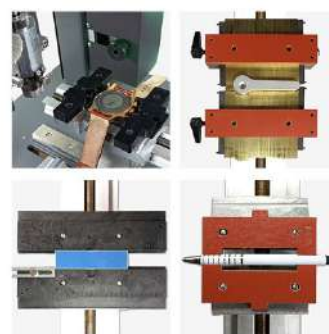

Grâce au dispositif rotatif et aux différents mordaches pour bijoux, vous pourrez personnaliser aussi bien l'intérieur que l'extérieur des bagues. Dotée de fraises et de diamants spécifiques, cette machine est le complément parfait à vos créations !